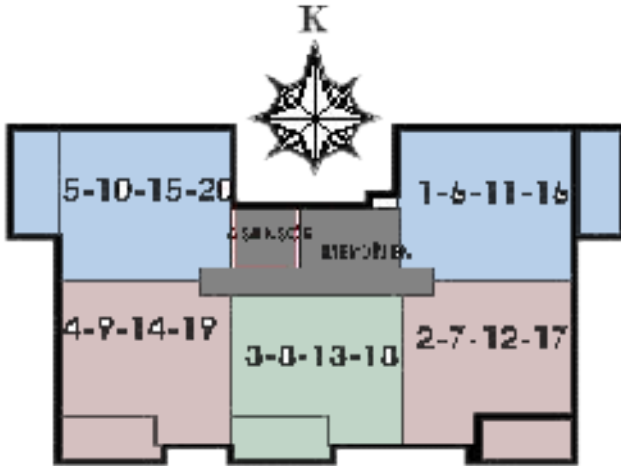

BEST LIFE KARGIÇAK II

BEST LIFE KARGIÇAK II					
4.KAT DUBLEKS	21 NOLU DAİRE 3+1 180.00 m ² SOLD		22 NOLU DAİRE 2+1 90.00 m ² 115.000 EURO	23 NOLU DAİRE 3+1 180.00 m ² 150.000 EURO	
3.KAT	16 NOLU DAİRE 1+1 61.00 m ² 54.000 EURO	17 NOLU DAİRE 1+1 56.00 m ² 54.000 EURO	18 NOLU DAİRE 1+1 51.00 m ² 53.000 EURO	19 NOLU DAİRE 1+1 56.00 m ² 54.000 EURO	20 NOLU DAİRE 1+1 61.00 m ² 54.000 EURO
2.KAT	11 NOLU DAİRE 1+1 61.00 m ² 53.000 EURO	12 NOLU DAİRE 1+1 56.00 m ² 53.000 EURO	13 NOLU DAİRE 1+1 51.00 m ² 52.000 EURO	14 NOLU DAİRE 1+1 56.00 m ² 53.000 EURO	15 NOLU DAİRE 1+1 61.00 m ² 53.000 EURO
1.KAT	6 NOLU DAİRE 1+1 61.00 m ² 52.000 EURO	7 NOLU DAİRE 1+1 56.00 m ² 52.000 EURO	8 NOLU DAİRE 1+1 51.00 m ² 51.000 EURO	9 NOLU DAİRE 1+1 56.00 m ² 52.000 EURO	10 NOLU DAİRE 1+1 61.00 m ² 52.000 EURO
ZEMİN KAT	1 NOLU DAİRE 1+1 61.00 m ² 51.000 EURO	2 NOLU DAİRE 1+1 56.00 m ² 51.000 EURO	3 NOLU DAİRE 1+1 51.00 m ² 50.000 EURO	4 NOLU DAİRE 1+1 56.00 m ² 51.000 EURO	5 NOLU DAİRE 1+1 61.00 m ² 51.000 EURO
GİRİŞ KAT	LOBİ - KAPALI HAVUZ -AÇIK HAVUZ - FİTNESS - HAMAM - SAUNA - BUHAR ODASI - ÇOCUK OYUN ALANI -AÇIK OTOYARK - JENERATÖR . ТУРЕЦКИЙ ХАММ - САУНА - РИМСКАЯ САУНА - БАССЕЙН - ЗАКРЫТЫЙ БАССЕЙН - ФИТНЕС - ДЕТСКАЯ КОМНАТА - ГЕНЕРАТОР - ЛОББИ - ЧАСТНАЯ ПАРКОВКА.				

Z. 1. 2. 3. KAT PLANI

4. DUBLEKS KAT PLANI